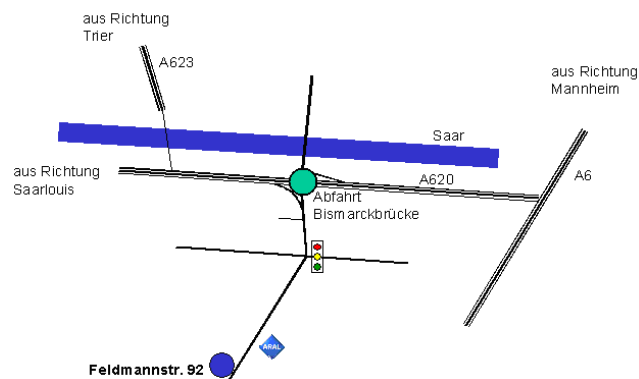

Anfahrtskizze

**Paritätisches Bildungswerk
Landesverband Rheinland-Pfalz/Saarland e.V.**
Feldmannstraße 92
66119 Saarbrücken
Tel. 0681-92660-24
Fax 0681-92660-23
Mail: pbw@quarternet.de
Internet: www.pbw-rlp-saar.de

Aus Richtung A 6 Mannheim - Kaiserslautern:

Beschilderung Richtung Saarlouis folgen, auf der Autobahn A 620 (Stadtautobahn) in Saarbrücken die Abfahrt Bismarckbrücke nehmen, dann links um den Kreis (3/4) Richtung St. Annual (Kirche linkerhand) über die nächste Ampelkreuzung und weiter geradeaus. Sie sind dann in der Feldmannstraße. Das **Paritätische Bildungswerk Landesverband Rheinland-Pfalz/Saarland e.V.** finden Sie im Hause des DPWW in der Feldmannstr. 92, 1./2. OG.

Aus Richtung A 620 Saarlouis:

Beschilderung Richtung Mannheim folgen, auf der Autobahn A 620 (Stadtautobahn) in Saarbrücken die Abfahrt Bismarckbrücke nehmen, dann rechts halten (Richtung St. Annual, Kirche linkerhand) und über die nächste Ampelkreuzung weiter geradeaus. Sie sind dann in der Feldmannstraße. Das **Paritätische Bildungswerk Landesverband Rheinland-Pfalz/Saarland e.V.** finden Sie im Hause des DPWW in der Feldmannstr. 92, 1./2. OG.

Richtung A 1/A 623 Trier:

Von der A 1 in Richtung Saarbrücken (A 623 über A 8) fahren, nach Autobahndende der Beschilderung A620 mit Ziel Mannheim folgen, auf der Autobahn A 620 (Stadtautobahn) in Saarbrücken die Abfahrt Bismarckbrücke nehmen, dann rechts halten (Richtung St. Annual; Kirche linkerhand) und über die nächste Ampelkreuzung weiter geradeaus. Sie sind dann in der Feldmannstraße. Das **Paritätische Bildungswerk Landesverband Rheinland-Pfalz/Saarland e.V.** finden Sie im Hause des DPWW in der Feldmannstr. 92, 1./2. OG.